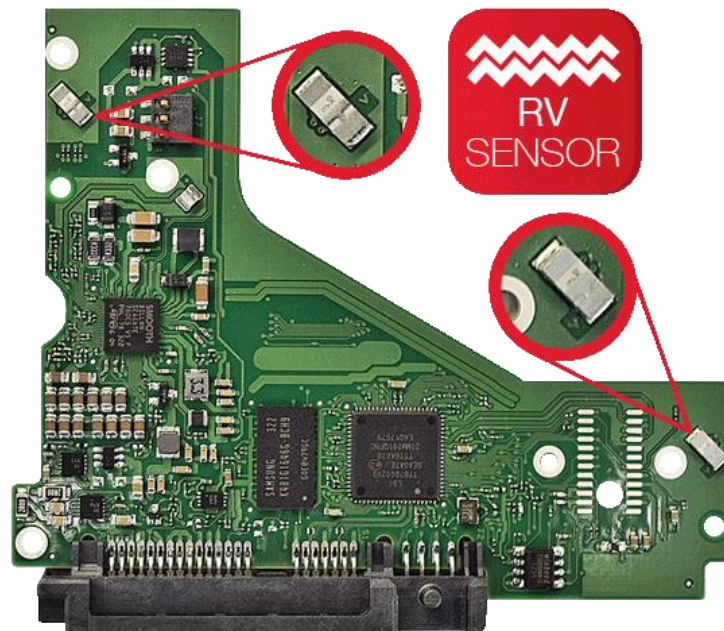

RV Sensors (Cảm biến chống rung – Rotational Vibration Sensors) làm giảm độ rung chấn trong môi trường NAS đa khoang, duy trì việc truyền dữ liệu nhanh chóng và trơn tru.

Cảm biến chống rung (RV Sensors) được Seagate tích hợp trên bo mạch của các dòng ổ cứng IronWolf và IronWolf Pro dung lượng ≥4TB

Streaming Support (Hỗ trợ phát trực tuyến) có nghĩa là mọi ổ Seagate IronWolf và IronWolf Pro đều hỗ trợ tập lệnh phát trực tuyến ATA-8, cùng firmware được tối ưu hóa để xử lý việc truyền khối tuần tự lớn, thường thấy trong hầu hết các tập video.

Advanced Power Management (Quản lý năng lượng nâng cao) giúp tiết kiệm điện nhưng vẫn đảm bảo thời gian sẵn sàng hoạt động cho các ứng dụng NAS, mang lại thời gian phản hồi nhanh chóng và mức tiêu thụ điện năng tuyệt vời.

Ngoài ra, AgileArray còn tích hợp sẵn phần mềm quản lý sức khỏe ổ cứng mang tên IronWolf Health Management, giúp doanh nghiệp dễ dàng theo dõi tự động tình trạng của hệ thống NAS và đưa ra phương án xử lý kịp thời khi có sự cố xảy ra.

Hai dòng ổ cứng IronWolf và IronWolf Pro đi kèm với dịch vụ phục hồi dữ liệu miễn phí trong vòng 3 năm với đội ngũ chuyên gia khôi phục dữ liệu đẳng cấp thế giới của Seagate, tỷ lệ thành công lên tới 90% và thời gian xử lý nhanh chóng.

Nguồn bài viết: <https://blog.seagate.com/special-ized/agilearray-hardware-firmware-software-enhances-nas-performance-reliability/>