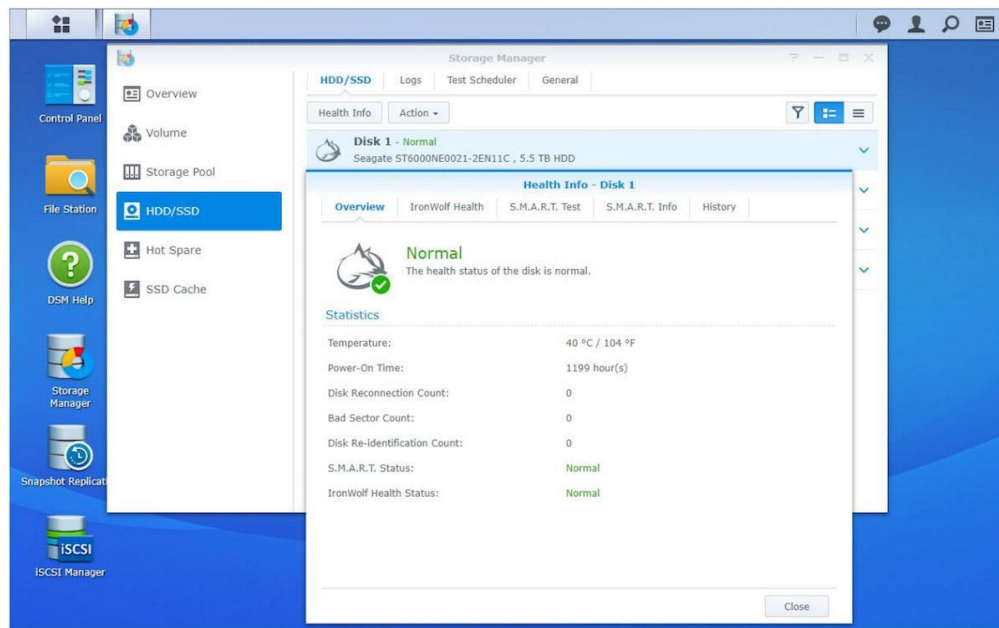

Giao diện của phần mềm quản lý sức khỏe IronWolf Health Management

Advanced AcuTrac Technology (Công nghệ AcuTrac tiên tiến) cho phép các ổ Seagate IronWolf và IronWolf Pro hoạt động ổn định ngay cả trong điều kiện rung chấn khắc nghiệt, với mức giảm hiệu suất tối thiểu. Công nghệ này cũng giúp ngăn ngừa sự suy giảm hiệu suất tổng thể của hệ thống, do rung động từ các ổ cứng lân cận hoặc quạt thùng máy.

Dual-plane Balance (Cân bằng mặt phẳng kép) đảm bảo ổ cứng không bị rung và giảm bớt tiếng ồn trong quá trình hoạt động, giúp ổ cứng ổn định và cung cấp hiệu suất nhất quán cho hệ thống NAS.