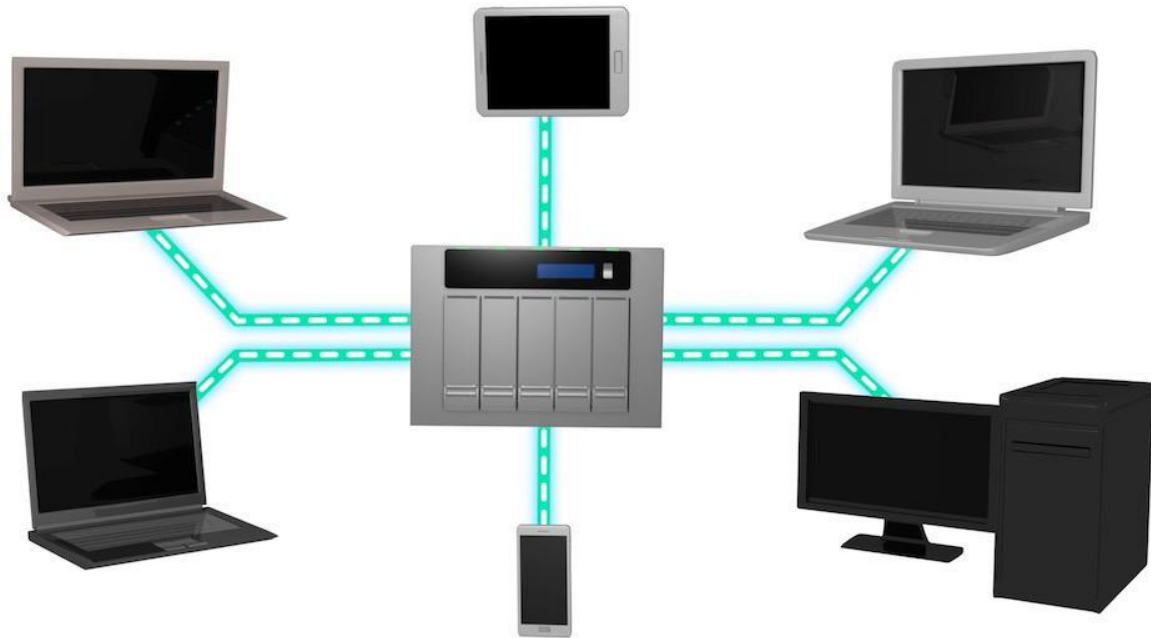

# TỐI ƯU HIỆU SUẤT HỆ THỐNG NAS DOANH NGHIỆP VỚI CÔNG NGHỆ SEAGATE AGILE ARRAY

AgileArray™ là tổ hợp công nghệ kết hợp cả phần cứng lẫn phần mềm của Seagate, giúp hệ thống NAS sử dụng ổ cứng IronWolf và IronWolf Pro tối ưu cả về hiệu năng, độ bền lẫn khả năng chịu tải 24/7.

*AgileArray™ là sự kết hợp của cả công nghệ phần cứng lẫn phần mềm*

Ổ cứng IronWolf và IronWolf Pro được thiết kế dành cho các thiết bị NAS và ứng dụng RAID trong môi trường đa người dùng, với khả năng xử lý khối lượng công việc cao 24/7 trong các mạng dữ liệu lớn. Khách hàng mục tiêu của hai dòng ổ cứng này là các doanh nghiệp vừa và nhỏ (SMB), chuyên gia sáng tạo, nhà thiết kế, người làm nội dung, nhờ khả năng quản lý lượng lớn dữ liệu mà họ tạo ra và sử dụng hàng ngày.

IronWolf và IronWolf Pro được Seagate tối ưu hóa cho môi trường NAS bằng công nghệ Agile Array độc đáo, giúp mang lại sự linh hoạt và độ tin cậy tối ưu cho hệ thống, nâng cao hiệu suất các môi trường chia sẻ tệp, sao lưu và đám mây riêng của doanh nghiệp. Agile Array cung cấp khả năng cân bằng ổ đĩa bằng cách sử dụng cảm biến cân bằng mặt phẳng kép (Dual-plane Balance), cảm biến chống rung (Rotational Vibration Sensor hay RV Sensor), cùng công nghệ tối ưu hóa RAID (RAID Optimization) để tăng hiệu năng xử lý và tiết kiệm năng lượng.

*Ổ cứng IronWolf và IronWolf Pro được thiết kế dành cho các thiết bị NAS và ứng dụng RAID trong môi trường đa người dùng, đa thiết bị*

AgileArray™ là tổ hợp công nghệ kết hợp cả phần cứng lẫn phần mềm, nhằm nâng cao hiệu suất và độ tin cậy trong hệ thống NAS, bao gồm: